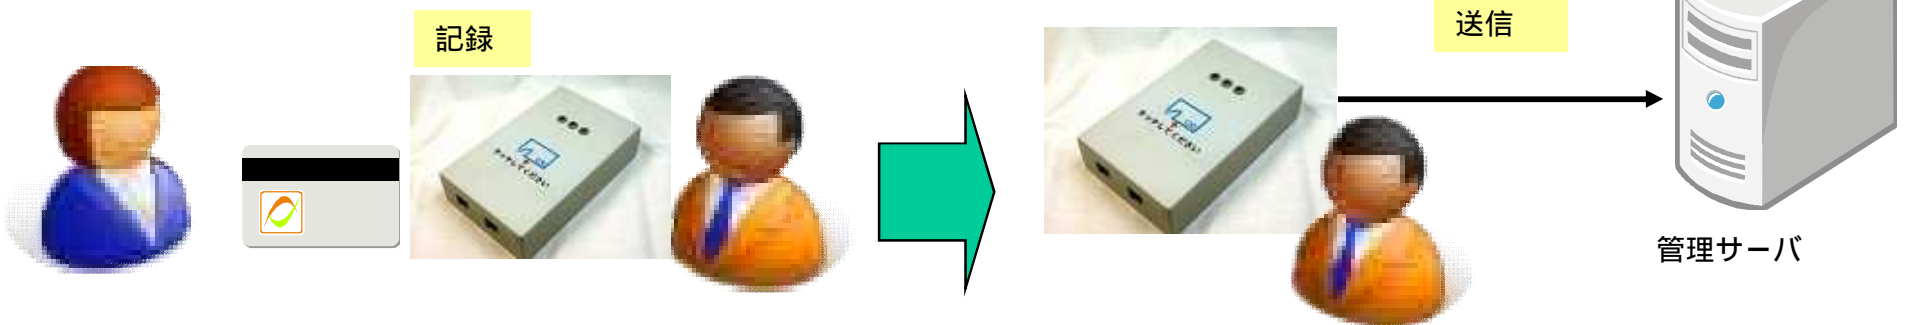

使用例②: 出欠管理(ネットワークなし)

•携帯型なのでネットワークの無い場所でも記録可能です。

•記録が終わったらネットワークにつなげてデータ送信