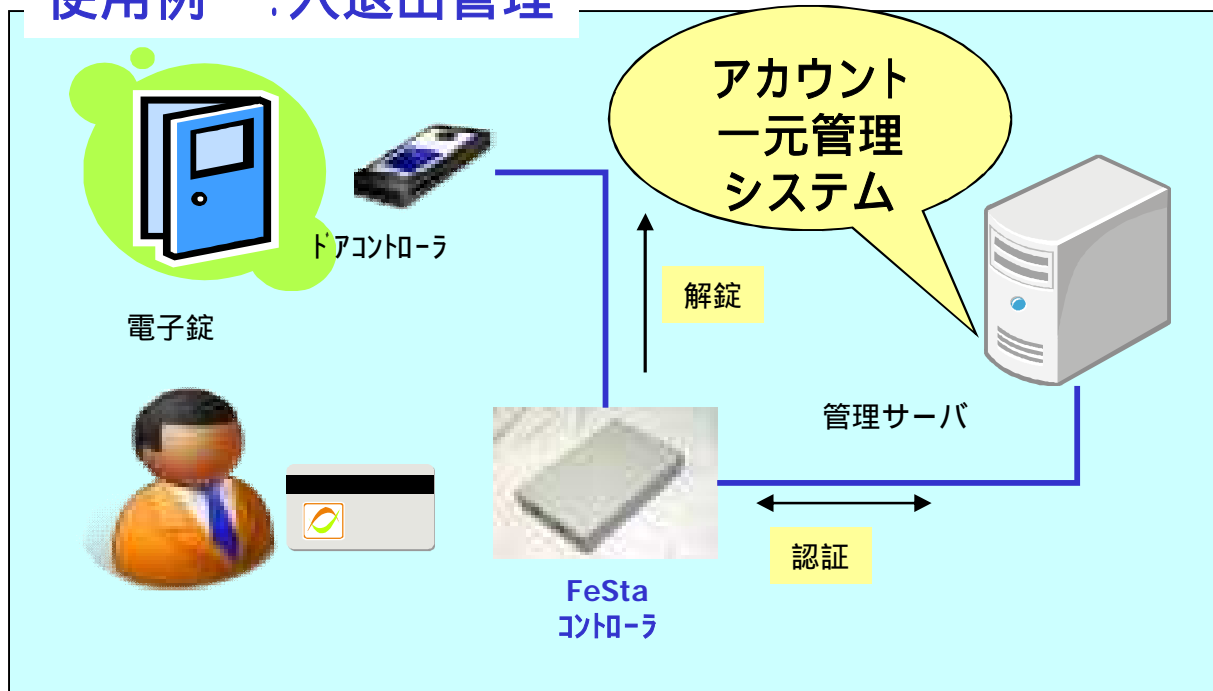

FeliCaカードリーダーを用いた 電子錠システムの開発

熊本県産業技術センター 道野隆二、河北隆生
株式会社コムネット 三原明彦、小谷明義

FeliCa対応 非接触ICカードリーダー

FeSta

使用例: 入室管理

株式会社コムネットが
FeliCa対応非接触ICカードリーダー
を開発しました。
一元管理システムと接続して、
出欠の管理や様々なサービスの提供を
行います。

ある大学の一研究室の入室管理に4月から利用

学生および教員の携帯電話のIDをサーバに登録して認証

今後、共用のコンピューター室にも導入予定

出席管理システム

使用例 : 入退出管理

登録
登録情報に基づき、携帯電話またはICカードを登録します。

入室
入室時に携帯電話またはICカードをセンサーにかざします。アカウントマスターのログイン機能で入室と同時に許可された全てのリソースが利用できるようになります。
※アカウントマスター専用機

退室
携帯電話またはICカードをセンサーにかざして退室します。入室状況、出欠状況やリソースの利用状況はすべて記録します。

使用例②: 出欠管理(ネットワークなし)

•携帯型なのでネットワークの無い場所でも記録可能です。

•記録が終わったらネットワークにつなげてデータ送信